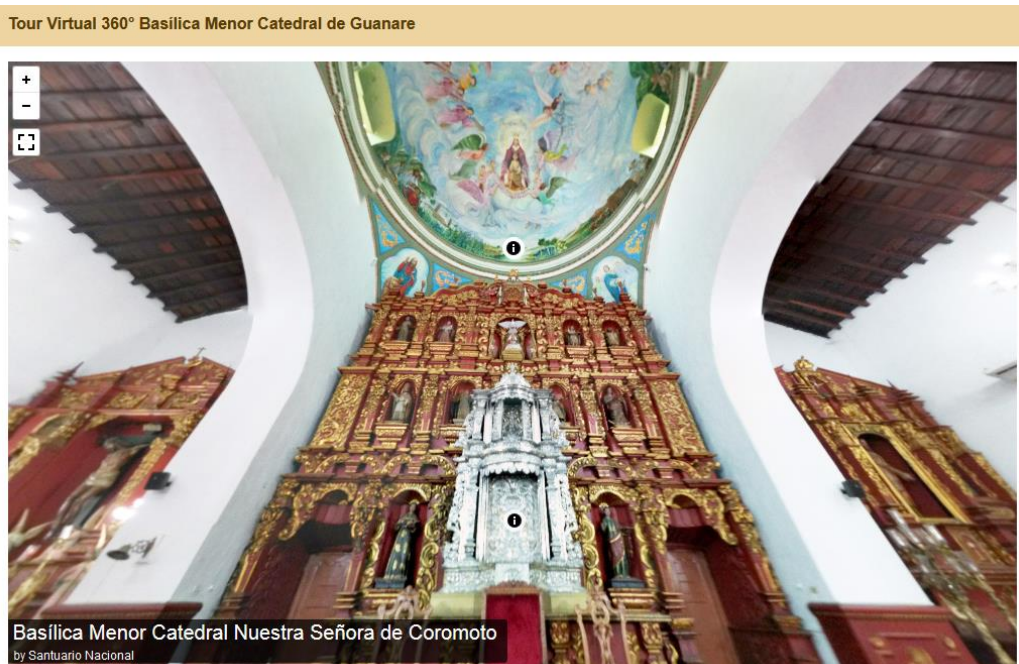

Chrome 15+

Safari 8+

Inicio del Tour Virtual

1_ Haga click en el centro de la imagen donde dice Tour Virtual. Dependiendo de la velocidad de su conexión a internet el tour cargará más rápido.

2_ Las flechas circulares  indican puntos de navegación dentro del tour virtual, donde al hacer click con el puntero del mouse será traslado hasta esa posición.

3_ Por defecto el tour girará automáticamente en sentido hacia la derecha. Igualmente puede manipular la imagen con el puntero del mouse y visualizar cualquier área.

4_ La música de fondo puede detenerse haciendo click en el icono de pausa o puede bajar el volumen en el icono de volumen.